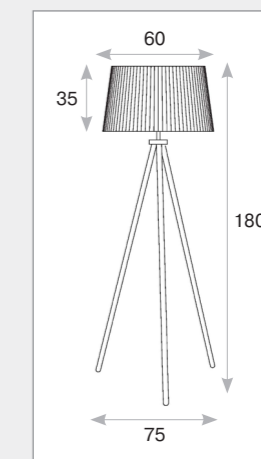

материалы абажур — шелковая лента, основание — дерево

цвета абажур — белый, основание — бук

источник света 4 лампы с цоколем E27

мощность LED до 30W

класс защиты IP20

габаритные размеры

цвета ленты